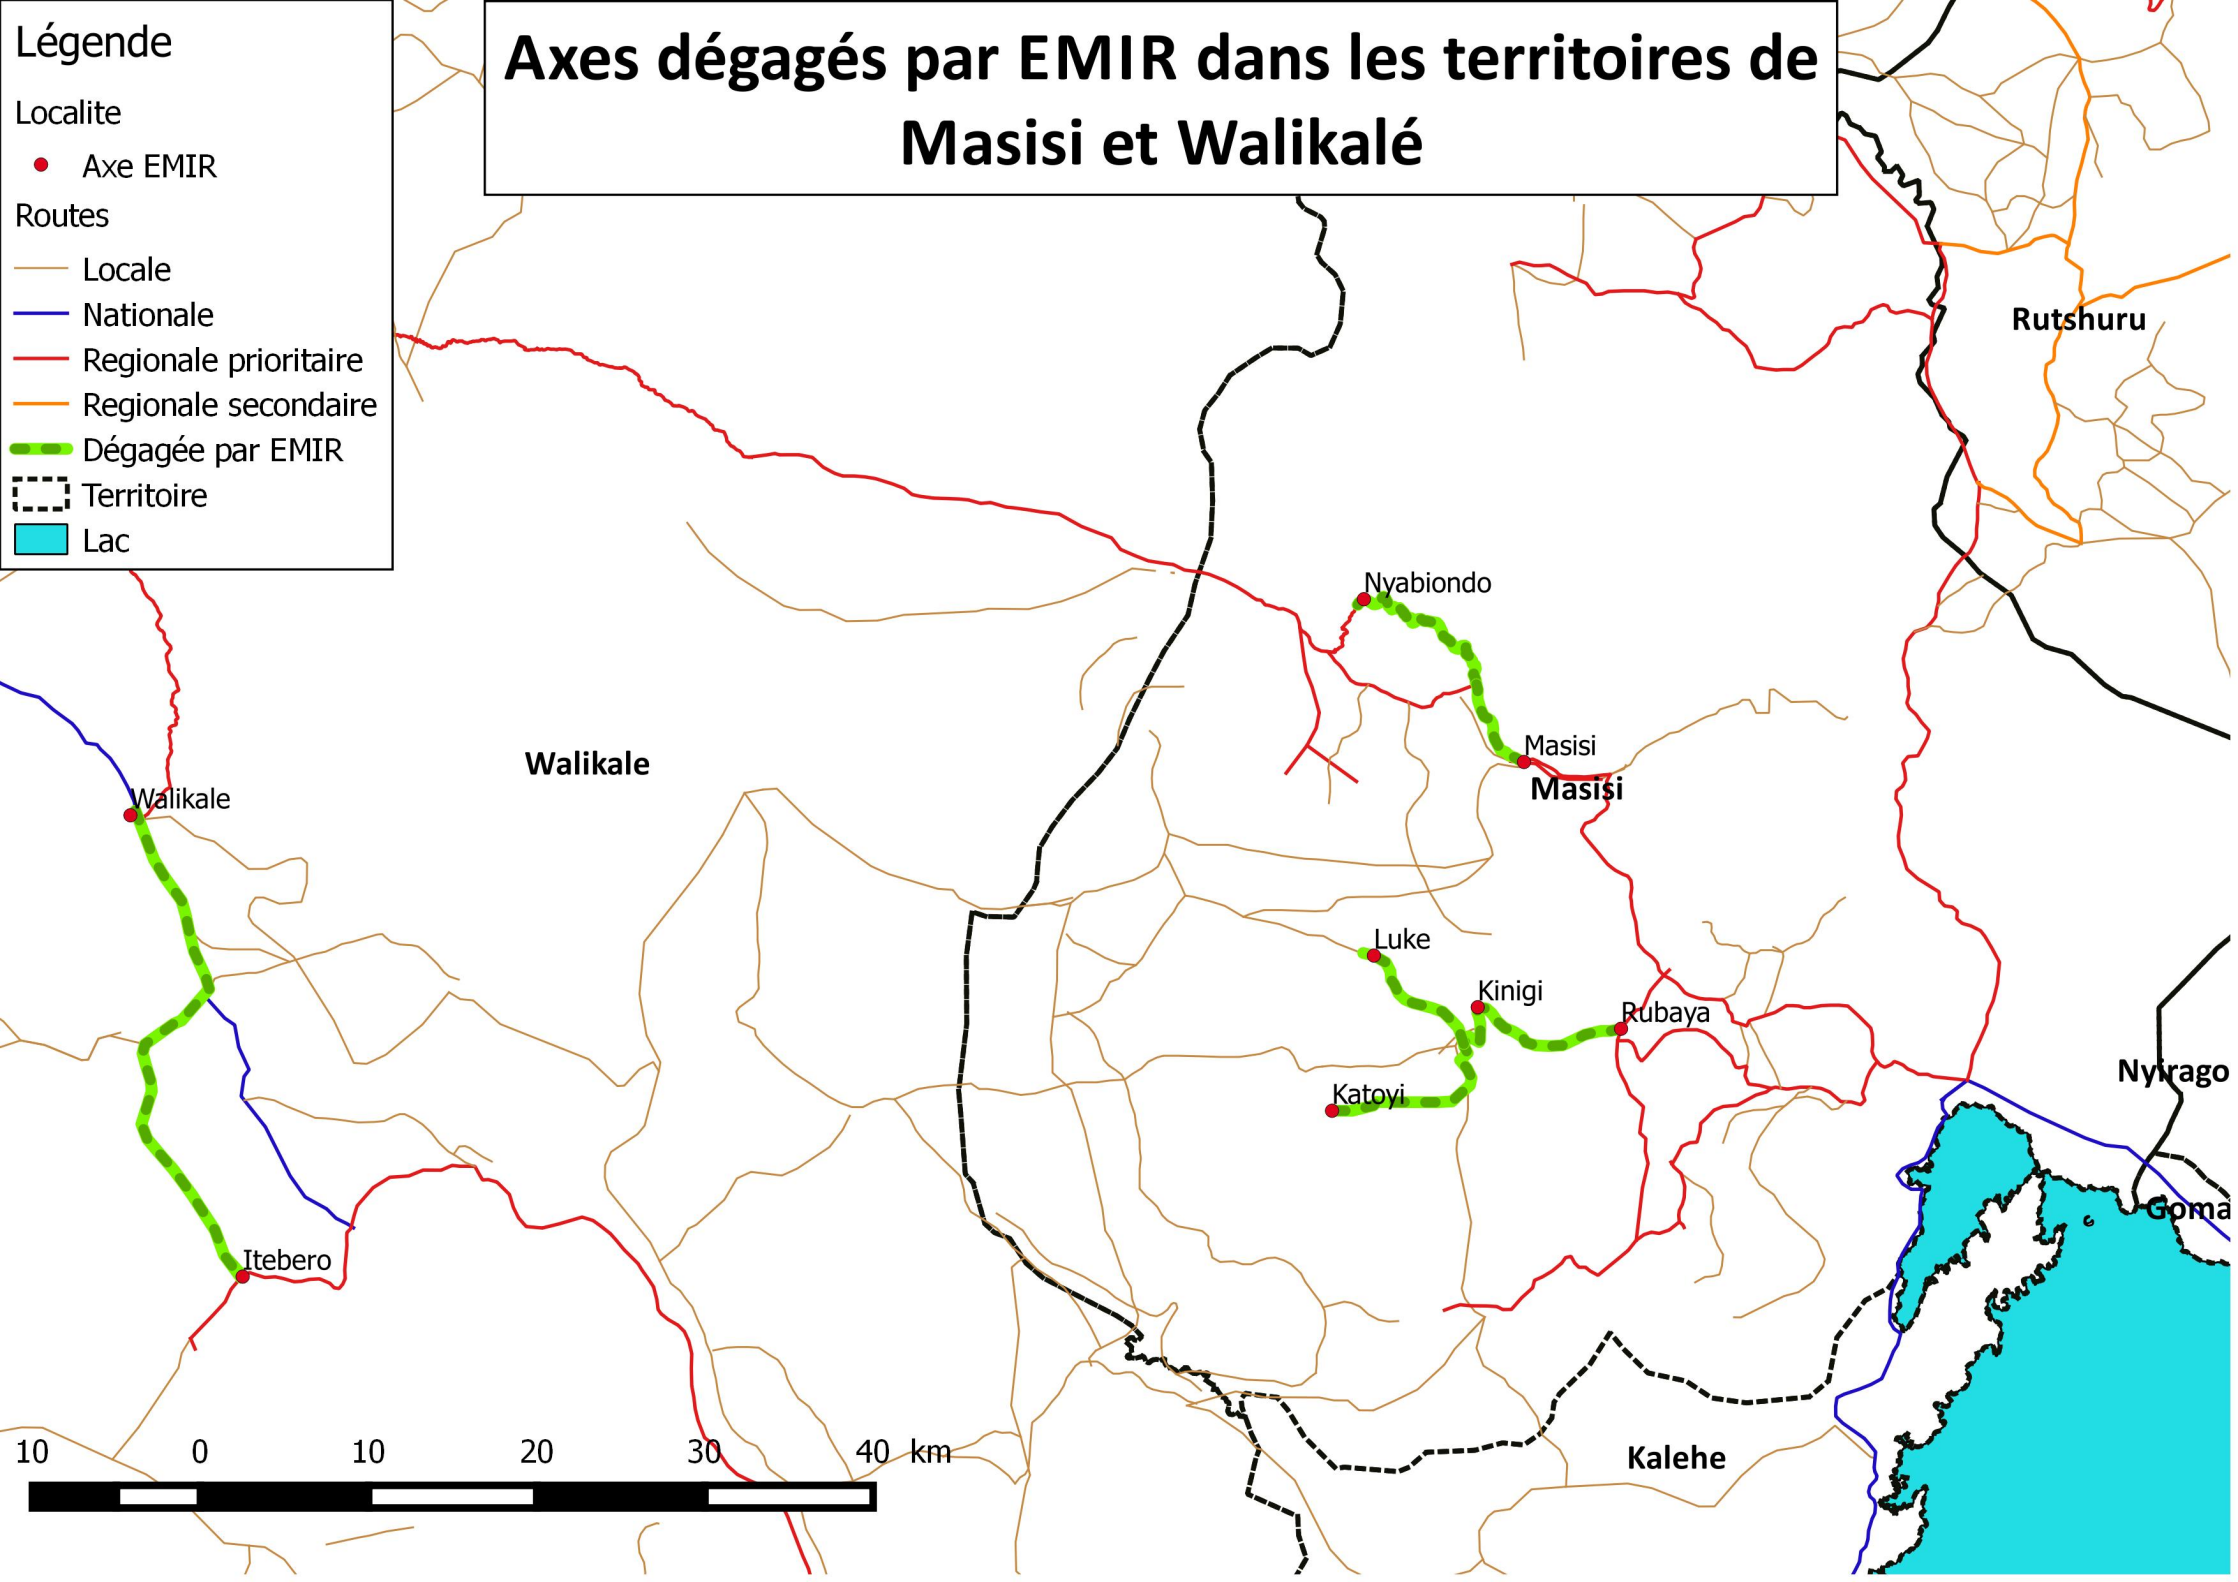

Axes dégagés par EMIR dans les territoires de Masisi et Walikalé

Légende

Localite

- Axe EMIR

Routes

- Locale
- Nationale
- Regionale prioritaire
- Regionale secondaire
- Dégagée par EMIR

Territoire

-

Lac

-

Walikalé

Rutshuru

Nyabiondo

Masisi

Luke

Kinigi

Rubaya

Katoyi

Nyirago

Goma

Kalehe

10 0 10 20 30 40 km