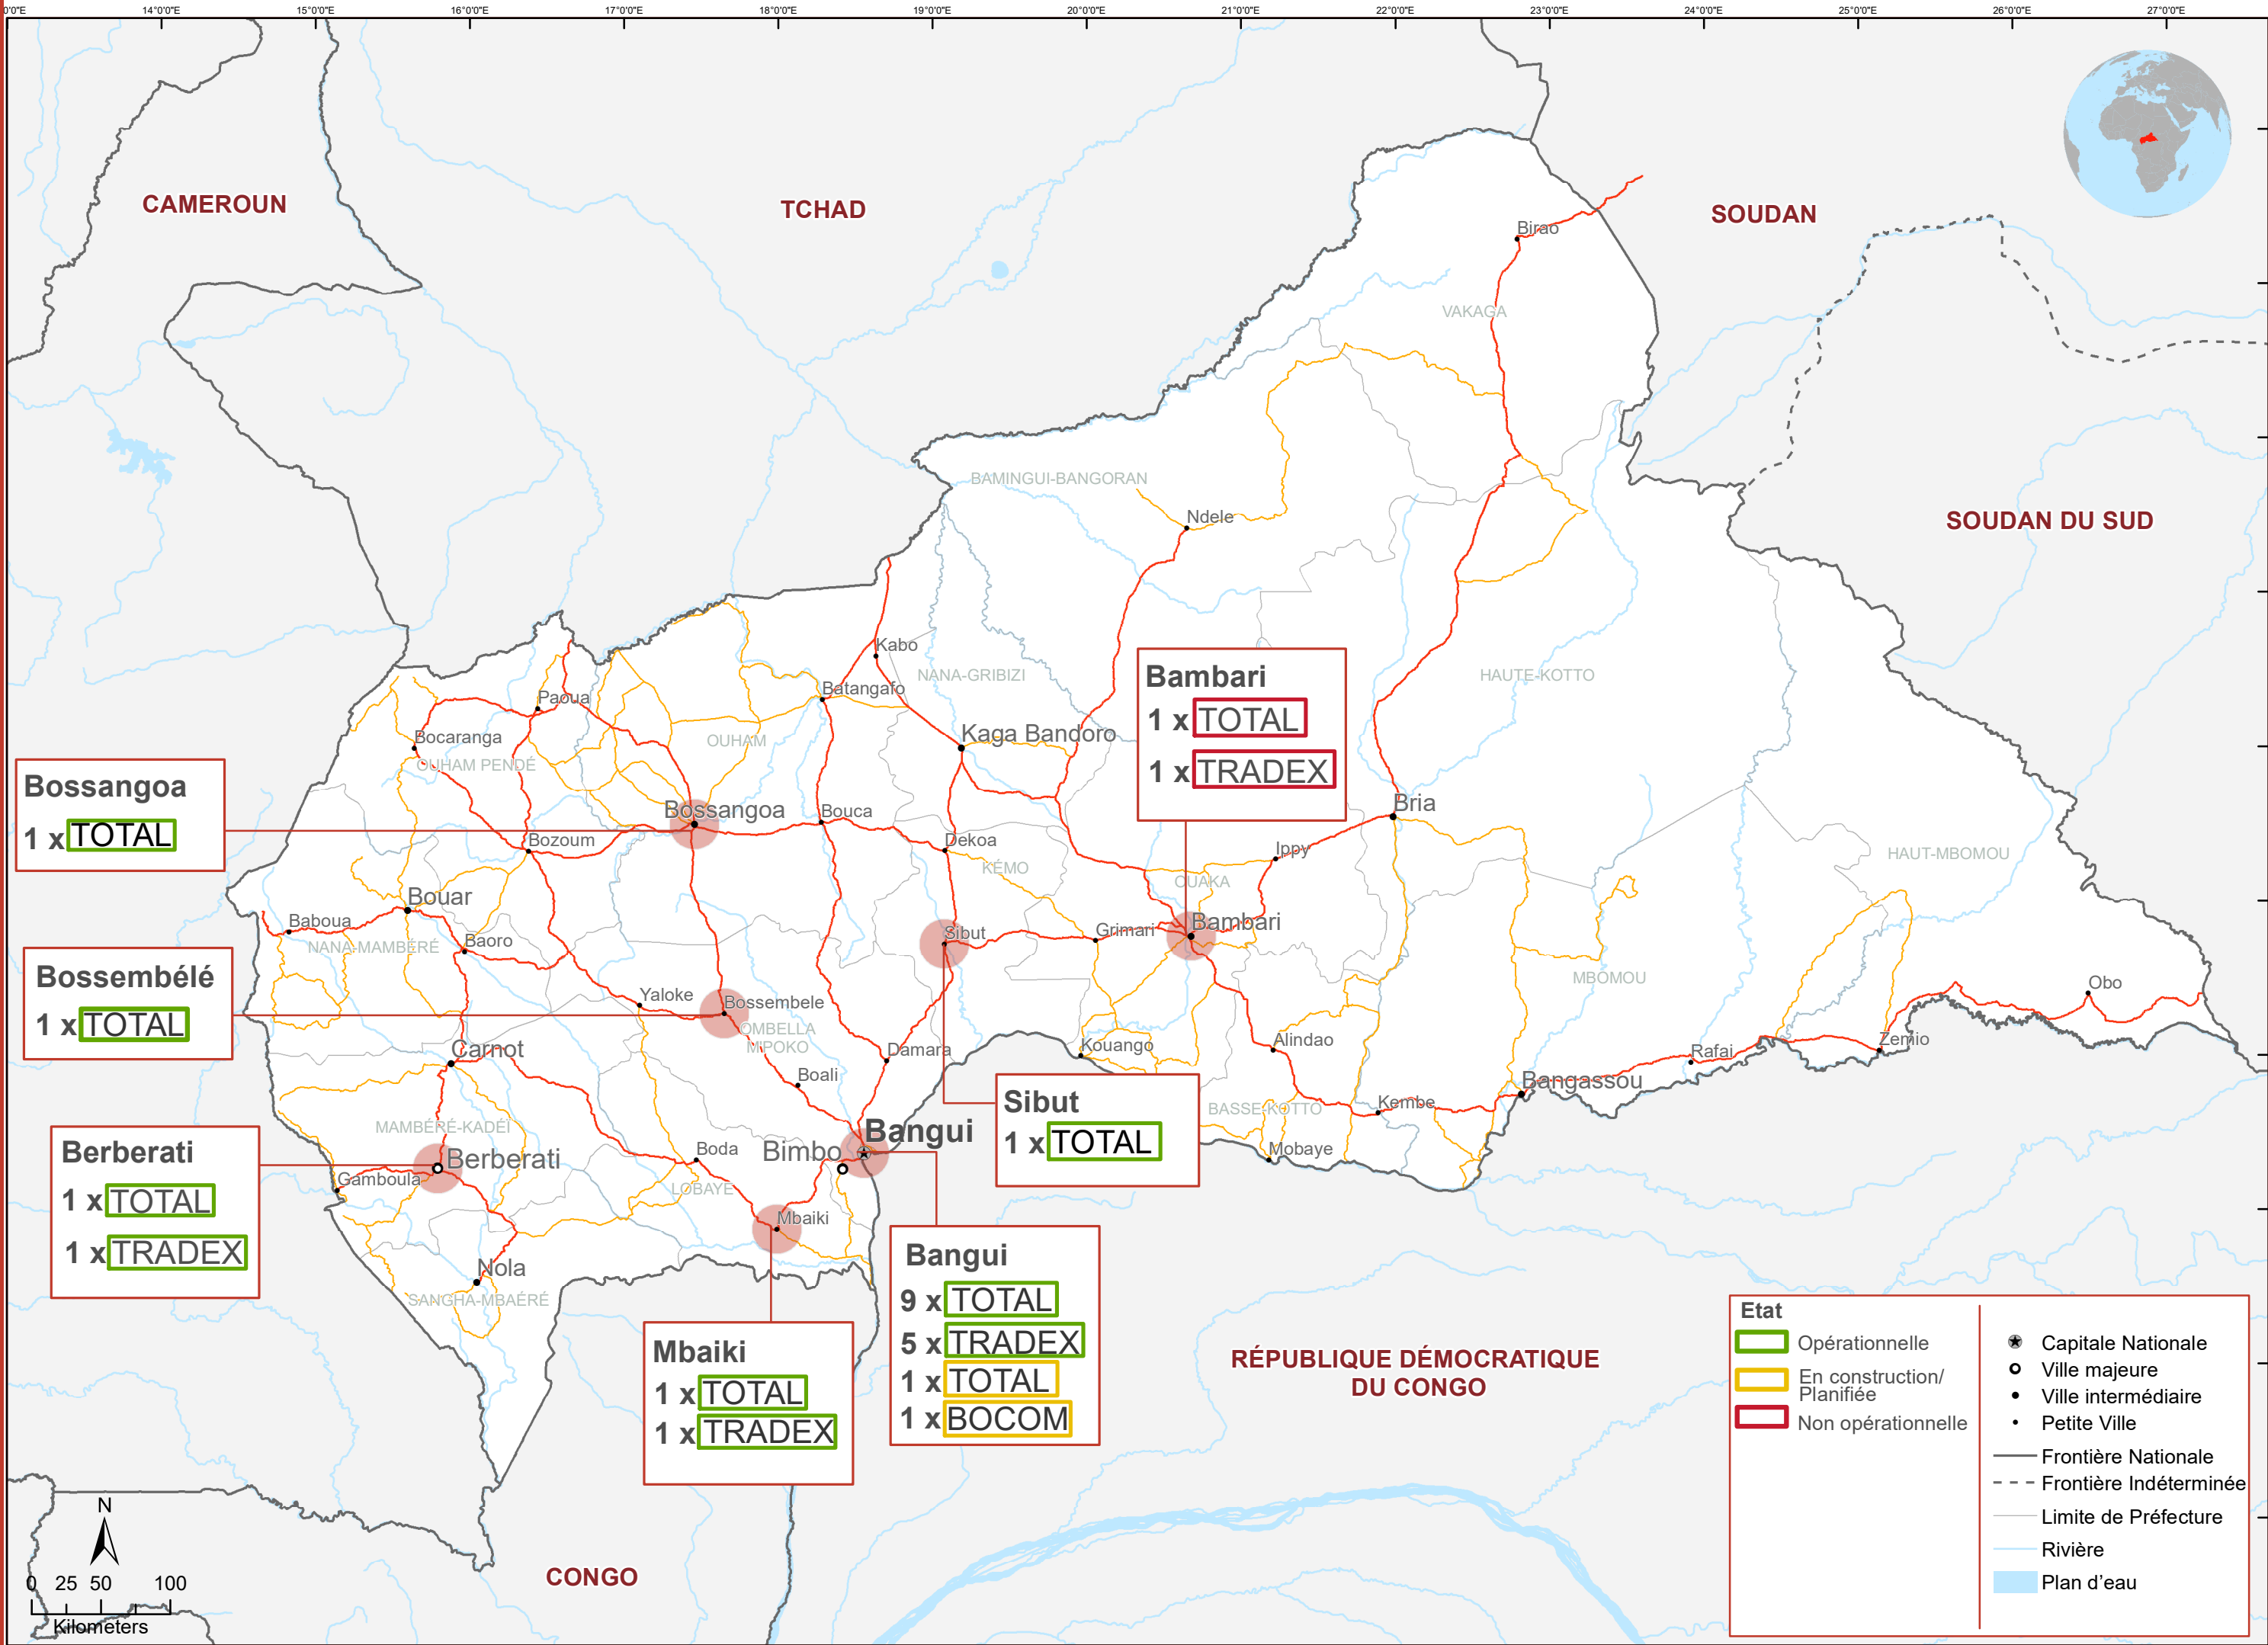

République centrafricaine  
Stations de distribution de carburant, Juillet 2019

**Bossangoa**  
1 x TOTAL

**Bossembélé**  
1 x TOTAL

**Berberati**  
1 x TOTAL  
1 x TRADEX

**Mbaiki**  
1 x TOTAL  
1 x TRADEX

**Bangui**  
9 x TOTAL  
5 x TRADEX  
1 x TOTAL  
1 x BOCOM

**Sibut**  
1 x TOTAL

**Bambari**  
1 x TOTAL  
1 x TRADEX

Etat			
<span style="border: 1px solid green; display: inline-block; width: 15px; height: 10px;"></span>	Opérationnelle		Capitale Nationale
<span style="border: 1px solid yellow; display: inline-block; width: 15px; height: 10px;"></span>	En construction/ Planifiée		Ville majeure
<span style="border: 1px solid red; display: inline-block; width: 15px; height: 10px;"></span>	Non opérationnelle		Ville intermédiaire
			Petite Ville
			Frontière Nationale
			Frontière Indéterminée
			Limite de Préfecture
			Rivière
			Plan d'eau